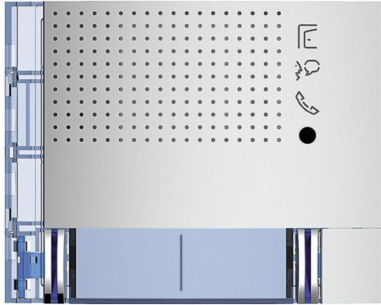

## SFERA BTICINO

SFÉRA - Placa frontal audio 2 pulsadores doble columna - Aluminio mate - IP20 IK07 - Montaje empotrado

REF. 351141 | CÓDIGO DE BARRAS. 8005543449462

Módulo de altavoz Sfera New con tapa frontal en aluminio, 2 pulsadores en doble columna y acabado Allmetal. Protección IK07 e IP20, montaje empotrado y material termoplástico libre de halógenos para instalaciones seguras y duraderas.

## Descripción Principal:

Módulo de altavoz Sfera New con tapa frontal en aluminio, 2 pulsadores en doble columna y acabado Allmetal. Protección IK07 e IP20, montaje empotrado y material termoplástico libre de halógenos para instalaciones seguras y duraderas.

## Características del producto:

- Fabricado en aluminio y termoplástico libre de halógenos, garantiza resistencia y seguridad.
- Diseño de 1 módulo, optimizado para integración en sistemas modulares verticales.
- Acabado Allmetal mate, que proporciona durabilidad y estética profesional.
- Color aluminio RAL 7040, ideal para instalaciones modernas y entornos industriales.
- Compatible con el producto relacionado 351100 para soluciones integrales en porteros Sfera New.