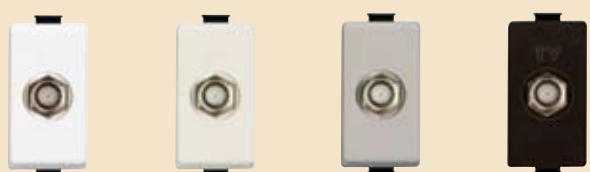

Módulos MÀTIX en 4 colores

AM5113 A5113 AM5113CBE AM5113CG

AM5180 A5180 AM5180CBE AM5180CG

AM5152 A5152C AM5152BE AM5152G

AM5982C A5982C AM5982CBE AM5982CG

AM5000C A5000C AM5000BE AM5000G

TOMAS DE CORRIENTE 2P+T 10A 250V a.c.

Artículo	Descripción
AM5113	color blanco
A5113	color marfil
AM5113CBE	color beige
AM5113CG	color gris moro

TOMAS DE CORRIENTE 2P+T 10A Y 16A 250V a.c.

Artículo	Descripción
AM5180	color blanco
A5180	color marfil
AM5180CBE	color beige
AM5180CG	color gris moro

TOMA TV TIPO F

Artículo	Descripción
AM5152	color blanco
A5152C	color marfil
AM5152BE	color beige
AM5152G	color gris moro

CONECTORES TELEFONICOS TIPO RJ11

Artículo	Descripción
AM5982C	color blanco
A5982C	color marfil
AM5982CBE	color beige
AM5982CG	color gris moro

FALSOS POLOS

Artículo	Descripción
AM5000C	color blanco
A5000C	color marfil
AM5000BE	color beige
AM5000G	color gris moro